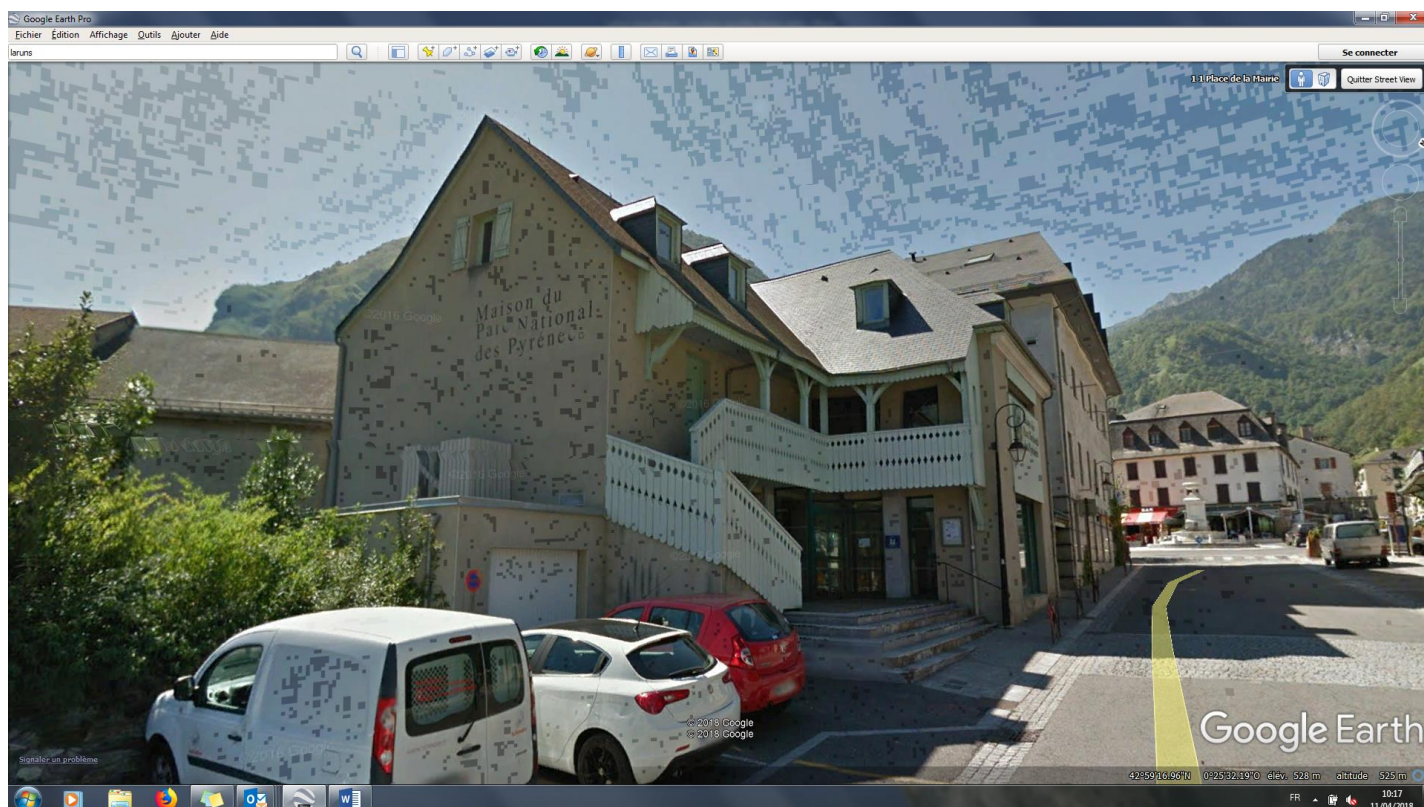

Jeudi 26/04

LARUNS : matin. Hauteur de travail = 6 m / Déport 10m

Coordonnées GPS : 42°59'16.87''N / 0°25'32.20''O

Monsieur Jérôme LE SOUDER – technicien aménagement et accueil du Parc national des Pyrénées – unité territoriale Bigorre – (06 08 35 71 89) est à votre disposition pour tout problème technique.

Votre proposition de location, comprenant le transport sur les différents sites, devra être fournie avant le **lundi 16 avril 2018 à 17 heures**, délai de rigueur, à l'adresse qui figure en supra ou par mails à :

pnp.haure@espaces-naturels.fr et pnp.lesouder@espaces-naturels.fr