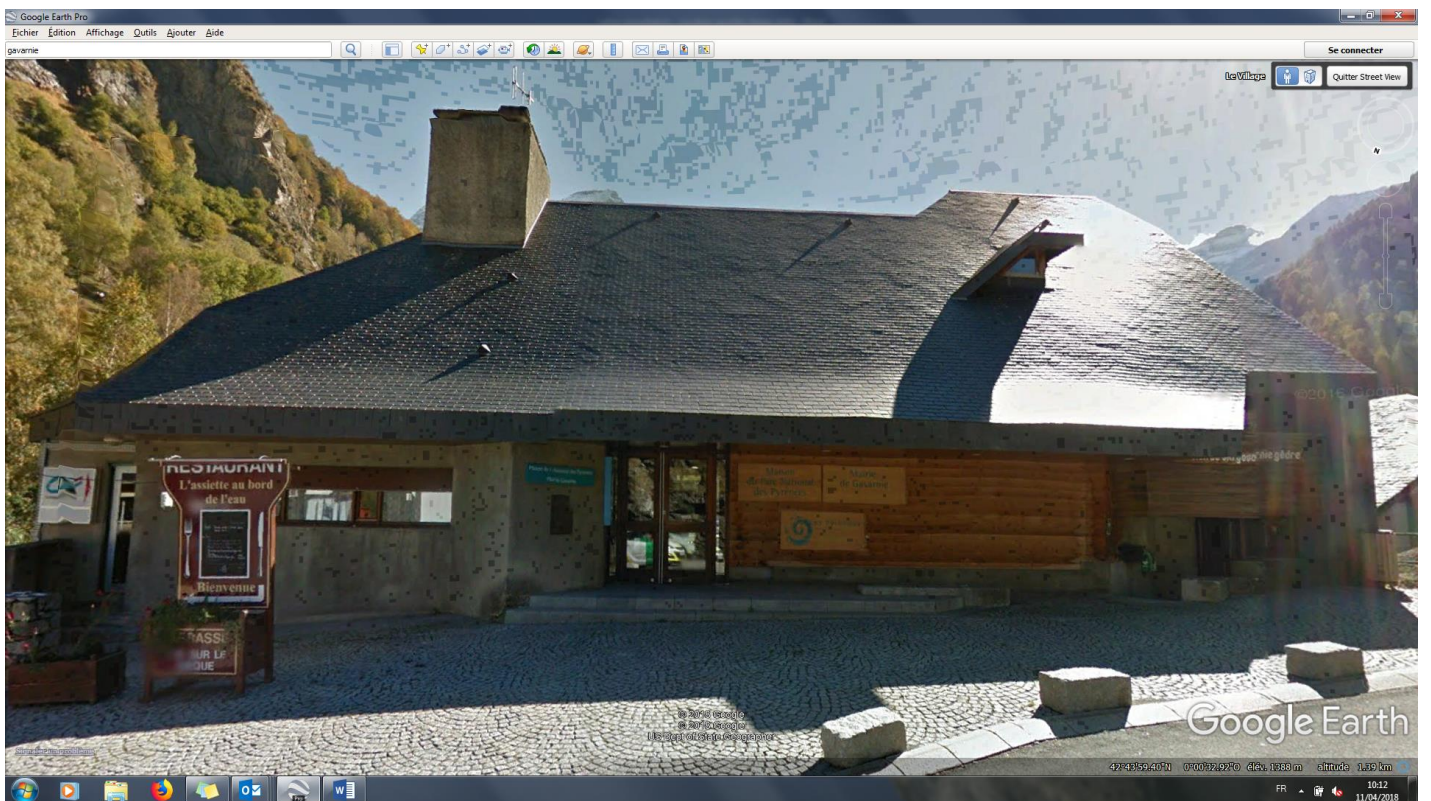

Mercredi 25/04

GAVARNIE : matin. Hauteur de travail = 10m / départ = 7 m (idem celle de LUZ)

Coordonnées GPS : 42°43'59.47''N / 0°00'32.94''O