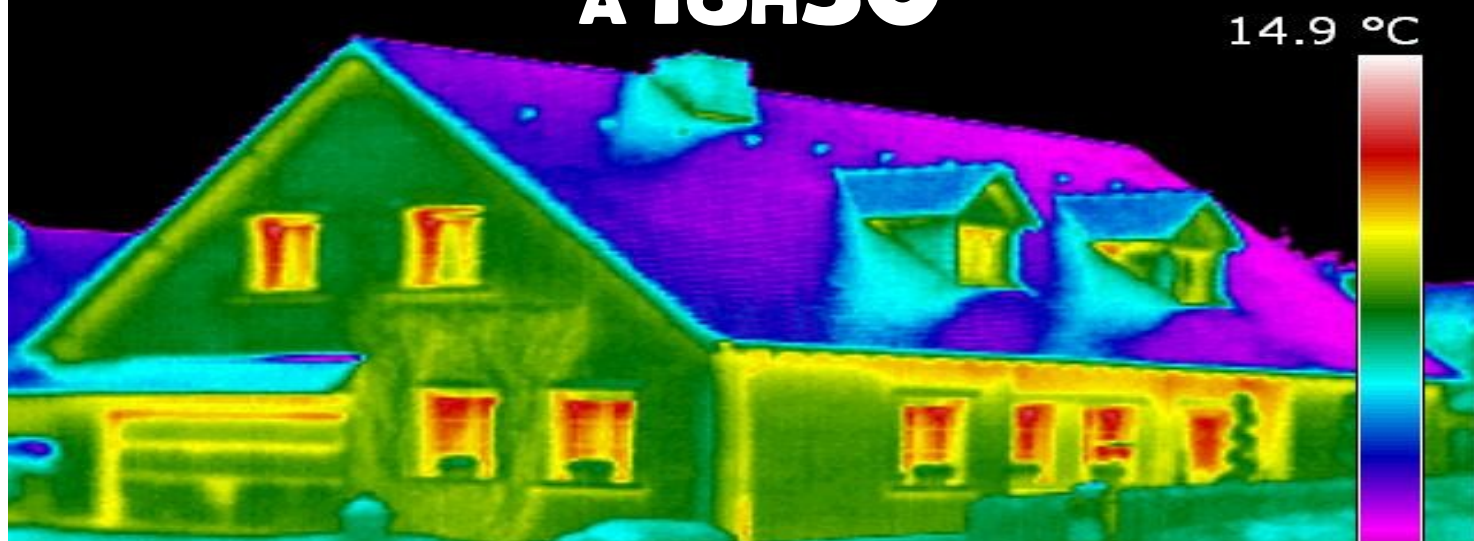

LES NUITS DE LA THERMOGRAPHIE

ESTERRE

RENDEZ-VOUS à la Mairie

JEUDI 1 FÉVRIER

À 18H30

Participez à notre balade nocturne

VISUALISEZ LES PERTES D'ÉNERGIE AVEC UNE CAMÉRA THERMIQUE

Ma maison est-elle bien isolée? Par où s'échappe la chaleur?
Qui peut me conseiller?